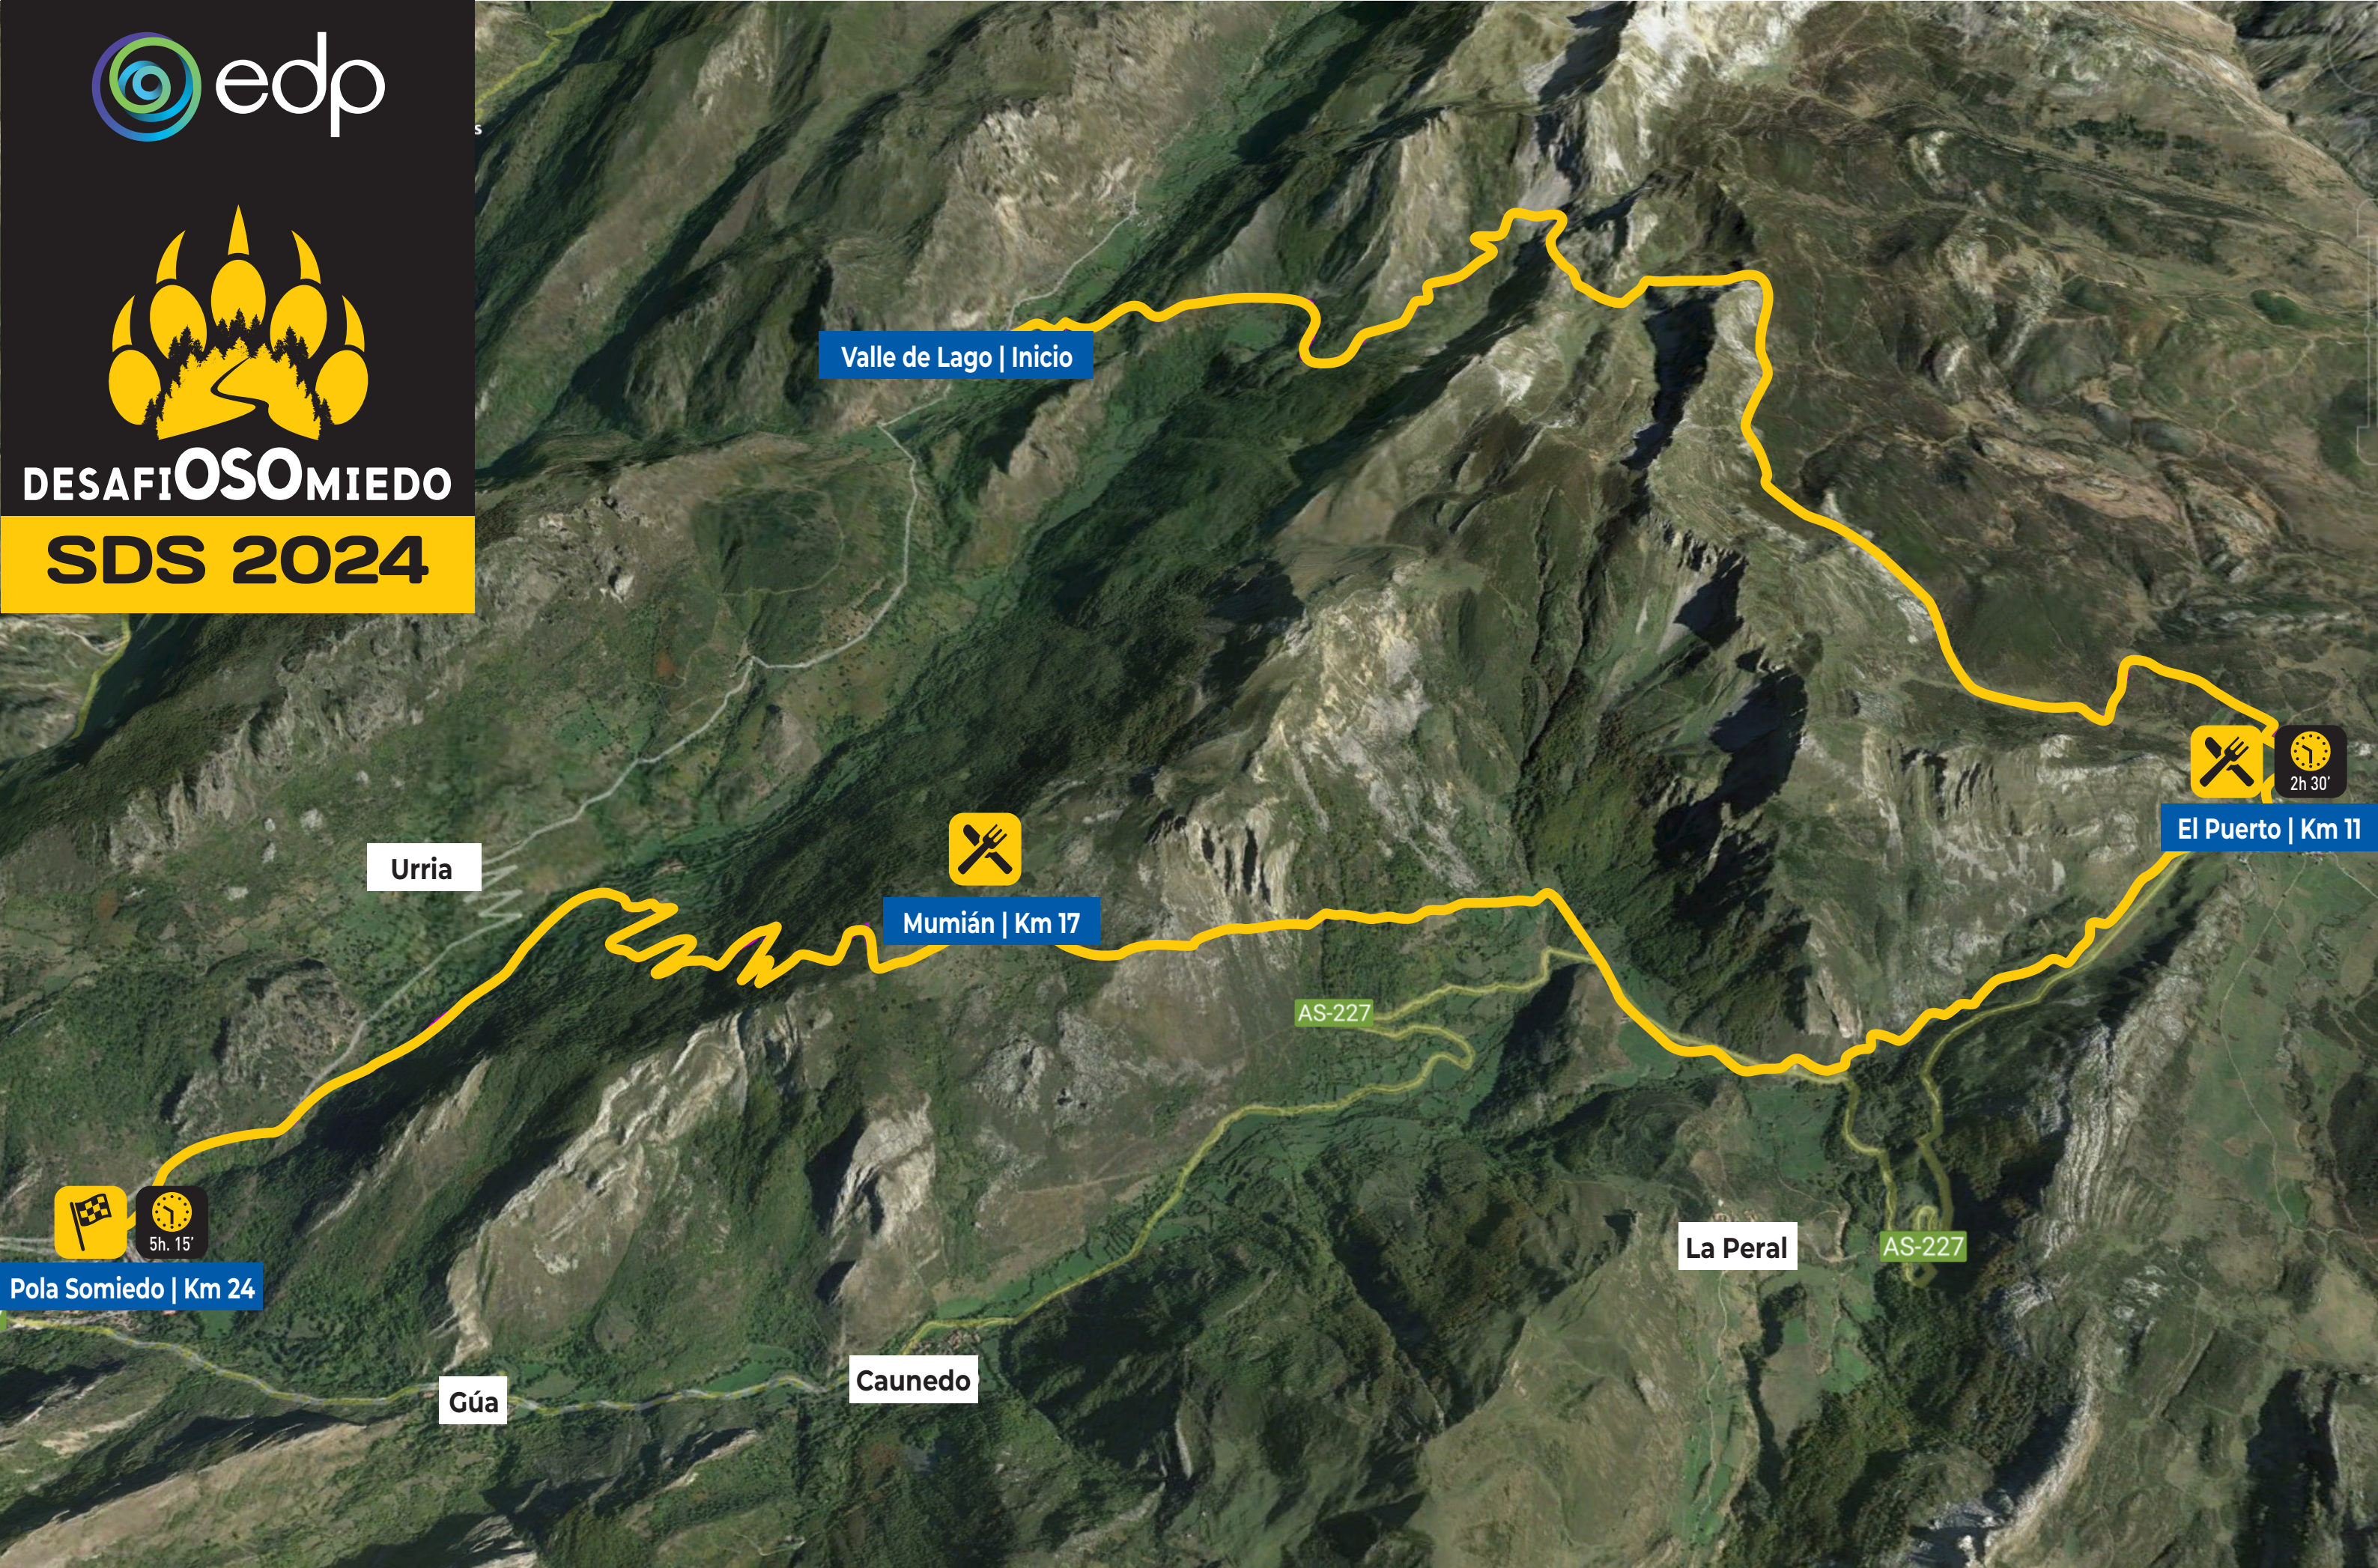

DESAFIOSO MIEDO
SDS 2024

Valle de Lago | Inicio

Urria

Mumián | Km 17

AS-227

La Peral

AS-227

Gúa

Caunedo

El Puerto | Km 11

5h. 15'

Pola Somiedo | Km 24

2h 30'